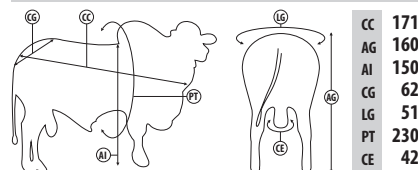

NELORE PO

BURITI DA MDLO

Registro: **MDLO 1094**

Criador/Proprietário: Ricardo Antonioli Grassano
Nascimento: **15/08/2018**

ASSISTIR VÍDEO

MEDIDAS DO REPRODUTOR EM COLETA

PESO (Adulto): 836 kg

CC	171
AG	160
AI	150
CG	62
LG	51
PT	230
CE	42

D1484 DA MN (HUNO)
AZAN5

D4685 DA MN (CAMPEÃO)

MDLO 297 CAROLA FIV

AVESSO DA BELA
FLANELA COL

SUMÁRIO ANCP - 04/2026

	CRESCIMENTO					MATERNAL		REPRODUÇÃO					CARÇAÇA			EF. ALIM.	ÍNDICES ECONÔMICOS				
	MGTE	PN	P210	P365	P450	MP120	MP210	3P	IPP	PE365	PE450	STAY	FPP	AOL	ACAB	MAR	CAR	MGTe CR	MGTe RE	MGTe CO	MGTe F1
DEP	26.47	1.38	12.24	25.45	24.22	5.35	6.80	92.11	-1.11	1.25	1.58	87.17	43.34	1.35	0.61	0.04	-0.21	23.97	18.25	2.99	5.42
ACC	46	76	76	79	81	46	46	85	44	67	71	81	80	73	71	64	33	46	71	33	33
TOP %	7	97	14	10	12	2	4	1	6	9	8	8	60	32	7	27	0.5	4	18	44	30

SUMÁRIO PMGZ- 04/2026

	CRESCIMENTO					MAT.	REPRODUÇÃO					CARÇAÇA		
	iABCZg	PN-ED	PD-ED	PA-ED	PS-ED	PM-EM	IPP	STAY	PE365	PSN	AOL	ACAB	MARM	
DEP	24.30	-0.05	6.41	14.73	17.69	4.57	-29.13	58.63	1.43	45.14	2.16	2.33	-0.36	
ACC	-	69	68	64	66	29	27	19	55	16	53	41	17	
DECA	1	3	2	1	1	1	1	1	1	1	2	1	7	
TOP %	1	-	15	4	5	1	1	1	0.5	3	11	4	-	